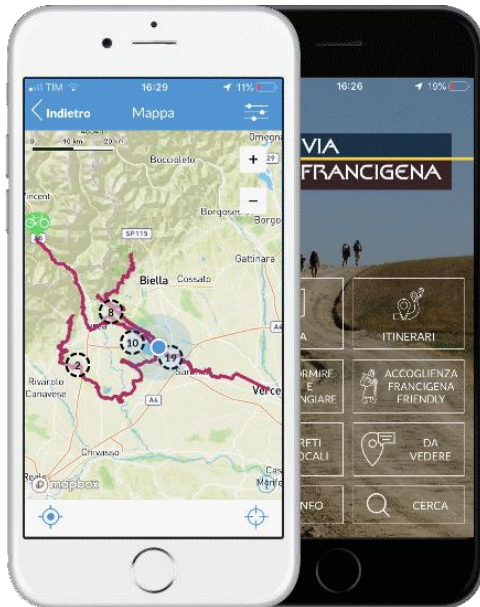

VIA
FRANCIGENA

EUROPEAN ASSOCIATION

Cultural route
of the Council of Europe
Itinéraire culturel
du Conseil de l'Europe

COUNCIL OF EUROPE

CONSEIL DE L'EUROPE

DOVE DORMIRE E SERVIZI ACCOMMODATION AND FACILITIES HÉBERGEMENTS ET SERVICES

Radicofani > Roma

SCARICA L'APP

L'App per iPhone e Android consente la navigazione GPS lungo l'intero percorso della Via Francigena da Canterbury a Roma, più di 2000 km divisi in 102 tappe. Le mappe possono essere scaricate ed utilizzate offline.

DOWNLOAD THE APP

The App for iPhone and Android allows the GPS navigation along the whole Via Francigena route, from Canterbury to Rome, more than 2000 km divided in 102 stages. The maps can be downloaded and used without any internet connection.

TÉLÉCHARGER L'APPLICATION

L'application pour iPhone et Android permet la navigation GPS le long du chemin entier de la Via Francigena, de Canterbury à Rome : plus de 2.000 km divisés en 102 étapes. Les cartes peuvent être et utilisées sans connexion Internet.