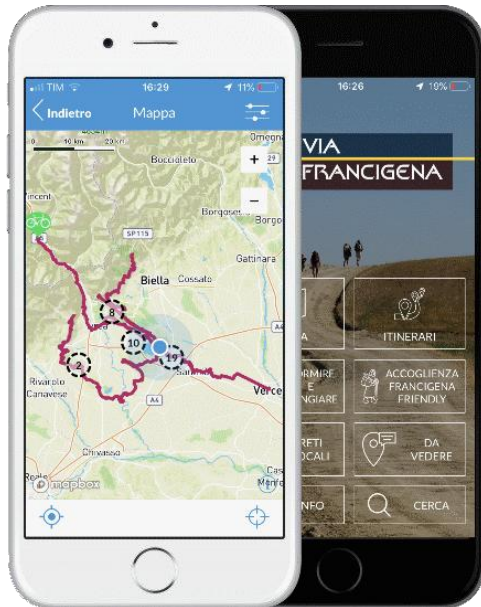

VIA
FRANCIGENA

EUROPEAN ASSOCIATION

Cultural route
of the Council of Europe
Itinéraire culturel
du Conseil de l'Europe

COUNCIL OF EUROPE

CONSEIL DE L'EUROPE

DOVE DORMIRE E SERVIZI ACCOMMODATION AND FACILITIES HÉBERGEMENTS ET SERVICES

Radicefani > Roma

SCARICA L'APP L'App per iPhone e Android consente la navigazione GPS lungo l'intero percorso della Via Francigena da Canterbury a Roma, più di 2000 km divisi in 102 tappe. Le mappe possono essere scaricate ed utilizzate offline.

DOWNLOAD THE APP The App for iPhone and Android allows the GPS navigation along the whole Via Francigena route, from Canterbury to Rome, more than 2000 km divided in 102 stages. The maps can be downloaded and used without any internet connection.

TÉLÉCHARGER L'APPLICATION L'application pour iPhone et Android permet la navigation GPS le long du chemin entier de la Via Francigena, de Canterbury à Rome : plus de 2.000 km divisés en 102 étapes. Les cartes peuvent être et utilisées sans connexion Internet.