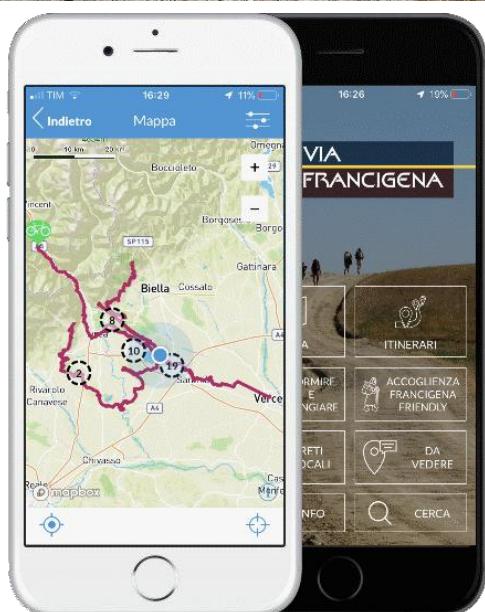

**VIA
FRANCIGENA**

EUROPEAN ASSOCIATION

Cultural route
of the Council of Europe
Itinéraire culturel
du Conseil de l'Europe

COUNCIL OF EUROPE

CONSEIL DE L'EUROPE

DOVE DORMIRE E SERVIZI ACCOMMODATION AND FACILITIES HÉBERGEMENTS ET SERVICES

Lucca > Radicofani

SCARICA L'APP

L'App per iPhone e Android consente la navigazione GPS lungo l'intero percorso della Via Francigena da Canterbury a Roma, più di 2000 km divisi in 102 tappe. Le mappe possono essere scaricate ed utilizzate offline.

DOWNLOAD THE APP

The App for iPhone and Android allows the GPS navigation along the whole Via Francigena route, from Canterbury to Rome, more than 2000 km divided in 102 stages. The maps can be downloaded and used without any internet connection.

TÉLÉCHARGER L'APPLICATION

L'application pour iPhone et Android permet la navigation GPS le long du chemin entier de la Via Francigena, de Canterbury à Rome : plus de 2.000 km divisés en 102 étapes. Les cartes peuvent être et utilisées sans connexion Internet.