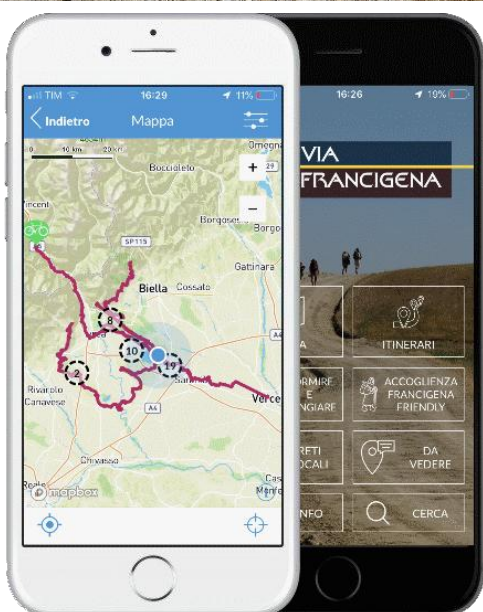

**VIA  
FRANCIGENA**

EUROPEAN ASSOCIATION

Cultural route  
of the Council of Europe  
Itinéraire culturel  
du Conseil de l'Europe

COUNCIL OF EUROPE

CONSEIL DE L'EUROPE

### SCARICA L'APP

L'App per iPhone e Android consente la navigazione GPS lungo l'intero percorso della Via Francigena da Canterbury a Roma, più di 2000 km divisi in 102 tappe. Le mappe possono essere scaricate ed utilizzate offline.

### DOWNLOAD THE APP

The App for iPhone and Android allows the GPS navigation along the whole Via Francigena route, from Canterbury to Rome, more than 2000 km divided in 102 stages. The maps can be downloaded and used without any internet connection.

### TÉLÉCHARGER L'APPLICATION

L'application pour iPhone et Android permet la navigation GPS le long du chemin entier de la Via Francigena, de Canterbury à Rome : plus de 2.000 km divisés en 102 étapes. Les cartes peuvent être et utilisées sans connexion Internet.