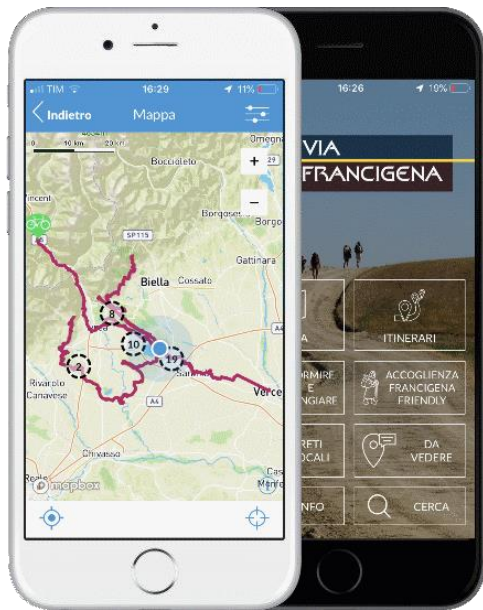

**VIA
FRANCIGENA**

EUROPEAN ASSOCIATION

Cultural route
of the Council of Europe
Itinéraire culturel
du Conseil de l'Europe

COUNCIL OF EUROPE

CONSEIL DE L'EUROPE

DOVE DORMIRE E SERVIZI ACCOMMODATION AND FACILITIES HÉBERGEMENTS ET SERVICES

Benevento > Santa Maria di Leuca

SCARICA L'APP

L'App per iPhone e Android consente la navigazione GPS lungo l'intero percorso della Via Francigena da Canterbury a Roma, più di 2000 km divisi in 102 tappe. Le mappe possono essere scaricate ed utilizzate offline.

DOWNLOAD THE APP

The App for iPhone and Android allows the GPS navigation along the whole Via Francigena route, from Canterbury to Rome, more than 2000 km divided in 102 stages. The maps can be downloaded and used without any internet connection.

TÉLÉCHARGER L'APPLICATION

L'application pour iPhone et Android permet la navigation GPS le long du chemin entier de la Via Francigena, de Canterbury à Rome : plus de 2.000 km divisés en 102 étapes. Les cartes peuvent être et utilisées sans connexion Internet.