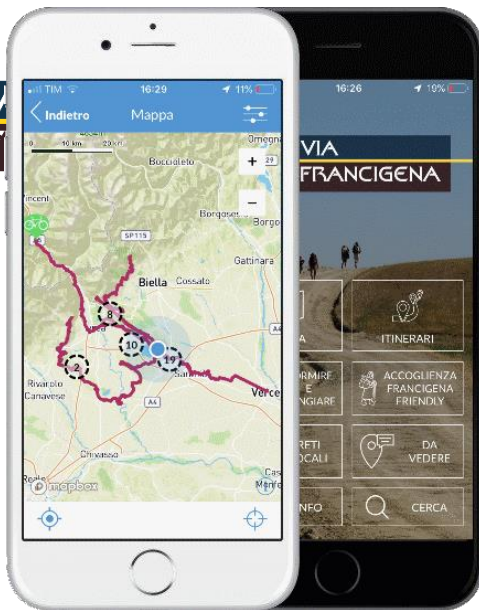

Le strutture evidenziate all'interno degli elenchi Visit Vie Francigene hanno il timbro per le credenziali del pellegrino.

The accommodation highlighted in the Visit Vie Francigene lists have a pilgrim credential stamp

Les hébergements mis en avant dans les listes Visit Vie Francigene sont dotées d'un cachet de pèlerin.

P Accoglienza pellegrina / Pilgrim accomodation / L'hébergement des pèlerins

T Accoglienza turistica / Touristic accomodation / Hébergement touristique

R Ristoro/Services (no pernottamenti) / Eaterie/Services (no accommodation) / Restauration/Services

P PAVIA **Ostello Santa Maria in Betlem** - Via Pasino, 7 - +39 3313046459 - info@ostellosantamariainbetlem.com

P PAVIA **Pavia Ostello** - Viale Brenta, 3 - +39 0382528865 - info@paviaostello.it

T PAVIA **32bnb Camerecaffè**- Corso Garibaldi 32B- +39 3913969913 - info@32bnb.it

T PAVIA **Appartamento sul Naviglio Pavese** - Viale Bligny, 43 - +39 3341147584- alberto_brustia@hotmail.it

T PAVIA **B&B Residenza dei Mille** - Via Dei Mille 117 - +39 3348637017 - info@residenzaimille.it

T PAVIA **Blue Mind**- Piazza Vittoria, 9- +39 038223739- ristorantepizz.marechiaro@gmail.com

T PAVIA **Favoloso Bilocale Soppalcato** - Piazza Borgo Calvenzano, 2- +39 3341147584- alberto_brustia@hotmail.it

T PAVIA **La Ca' di Sogn** - Via Calchi 20/22 - +39 0382312380 - lacadisogn@gmail.com