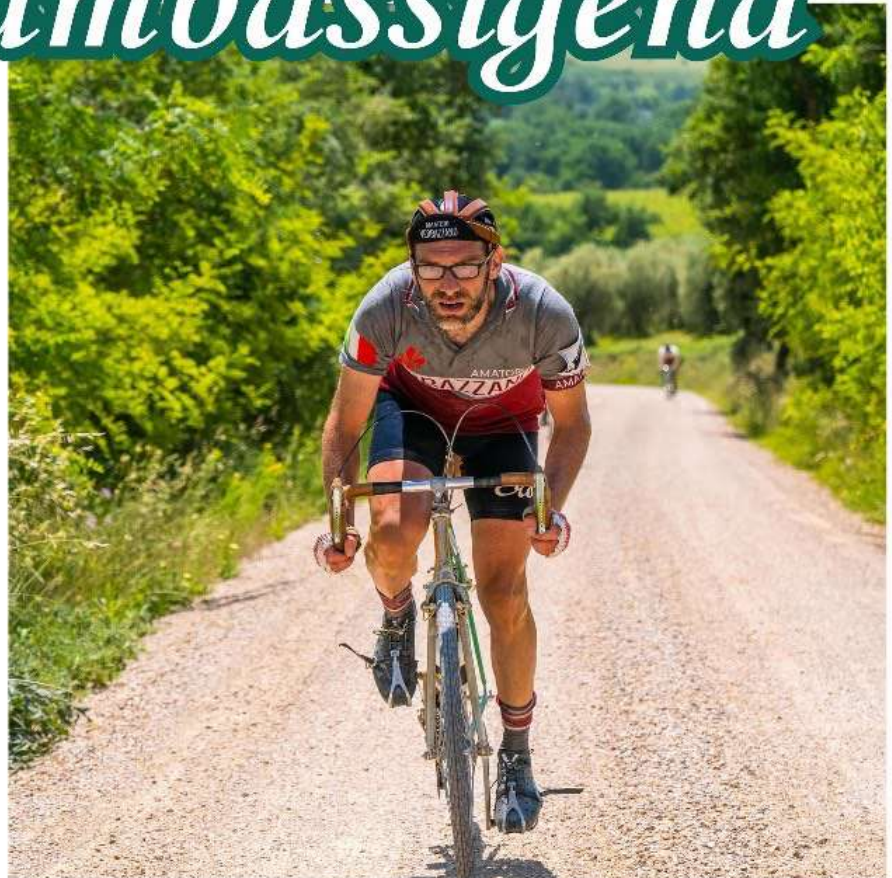

DOMENICA 28 APRILE

RIEVOCAZIONE STORICA DEL CICLISMO
SULLE COLLINE DELLA **VIA FRANCIGENA**

La Gambassigena

CICLOSTORICA

POSSONO PARTECIPARE TUTTE LE TIPOLOGIE
DI BICICLETTE

PERCORSI:

IL CORTO: 20KM PARTENZA ORE 9:30

IL GAMBASSINO: 50KM PARTENZA ORE 8:30

IL FRANCIGENO: 85 KM PARTENZA ORE 8:30

MOSTRA BICI, MEZZI D'EPOCA PRESSO LA CASA DEL
PLATANO BY SIMONCINI TELAI

PER INFO E ISCRIZIONI:

✉ CCCP.SIMONCINI.TELAI@GMAIL.COM

☎ EUGENIO: 3491430471

📞 BIKE LIFE: 0571 172 9459

RITROVO PIAZZA DI VITTORIO
GAMBASSI TERME (FI)

IN COLLABORAZIONE CON:

MAESTRINI AUTO
WWW.MAESTRINI.AUTO.COM

AUTO - MINI VAN - E-BIKE
VENDITA . NOLEGGIO . ASSISTENZA . REVISIONI

bikemeup
www.bikemeup.it

VIA LAZIO 15 - CERTALDO 0571 667575

**SIMONCINI
TELA I**

info@simoncinitelaibiciclette.it

**BIKE
LIFE**
free your ride

di Simone Passi

Cell: 3801097664

VIA
FRANCIGENA
road to Rome

GAMBASSI TERME
FOOD VILLAGE
PRESSO PARCO COMUNALE