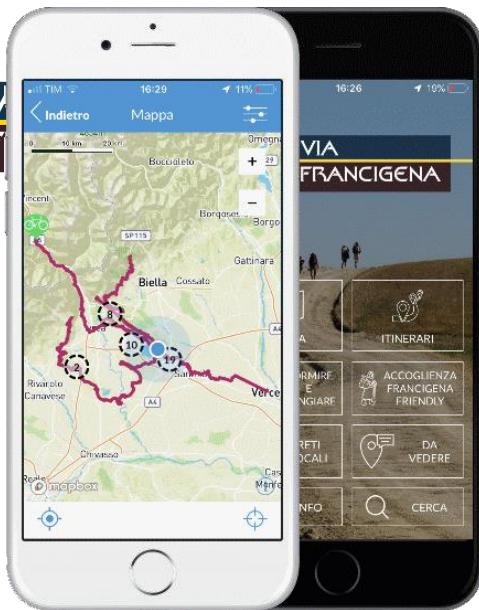

Le strutture evidenziate all'interno degli elenchi Visit Vie Francigene hanno il timbro per le credenziali del pellegrino.

The accommodation highlighted in the Visit Vie Francigene lists have a pilgrim credential stamp

Les hébergements mis en avant dans les listes Visit Vie Francigene sont dotées d'un cachet de pèlerin.

P Accoglienza pellegrina / Pilgrim accomodation / L'hébergement des pèlerins

T Accoglienza turistica / Touristic accomodation / Hébergement touristique

R Ristoro/Services (no pernottamenti) / Eaterie/Services (no accommodation) / Restauration/Services

P PAVIA Ostello Santa Maria in Betlem - Via Pasino, 7 - +39 3313046459 - info@ostellosantamariainbetlem.com

P PAVIA Pavia Ostello - Viale Brenta, 3 - +39 0382528865 - info@paviaostello.it

T PAVIA 32bnb Camerecaffè- Corso Garibaldi 32B- +39 3913969913 - info@32bnb.it

T PAVIA Appartamento sul Naviglio Pavese - Viale Bligny, 43 - +39 3341147584- alberto_brustia@hotmail.it

T PAVIA B&B Residenza dei Mille - Via Dei Mille 117 - +39 3348637017 - info@residenzaimille.it

T PAVIA Blue Mind- Piazza Vittoria, 9- +39 038223739- ristorantepizz.marechiaro@gmail.com

T PAVIA Favoloso Bilocale Soppalcato - Piazza Borgo Calvenzano, 2- +39 3341147584- alberto_brustia@hotmail.it

T PAVIA La Ca' di Sogn - Via Calchi 20/22 - +39 0382312380 - lacadisogn@gmail.com