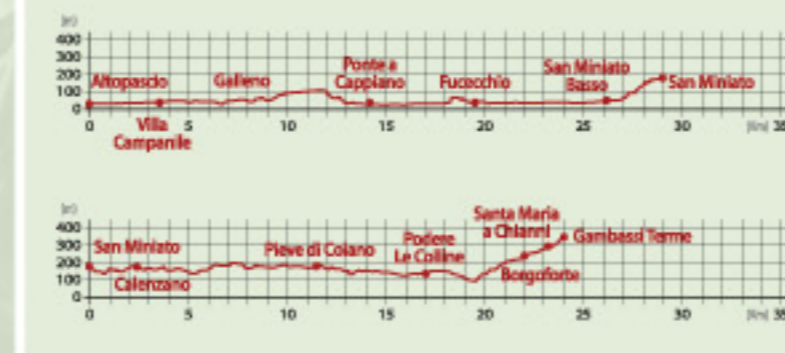

— Via Francigena - Francigena Way  
— Itinerario in bici - Bike itinerary

Ostello Hostel	Acqua Water	Ristoro Restaurant	Medico Doctor
Albergo Hotel	Alimenti Food	Chiesa Church	Campeggio Camping site
Centro Storico Old town	Agriturismo Farm Holiday	Bed& Breakfast	Trasporti Transport
Panorama Landscape	Da vedere Must see	Timbro Credenzial Pilgrim passport stamp	Sito Archeologico Archaeological site
Castelli, ville, palazzi Castles, villas and palaces	Terme Thermal baths	Farmacia Pharmacy	Area sosta Camper Camper area
Trasporti (Stazione ferroviaria) Transport (Railway station)			

Tappe del percorso / Route Stages	Km
Tappa 29 Altopascio - San Miniato	29,0
Tappa 30 San Miniato - Gambassi Terme	23,9

- 

**Comune di Fucecchio**  
Via La Marmora, 34  
50054 Fucecchio (FI)  
Tel. +39 0571 2681  
www.comune.fucecchio.fi.it
- 