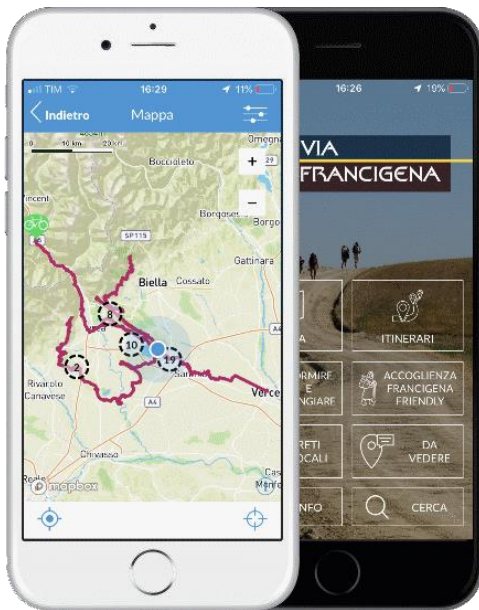

VIA
FRANCIGENA

EUROPEAN ASSOCIATION

Cultural route
of the Council of Europe
Itinéraire culturel
du Conseil de l'Europe

COUNCIL OF EUROPE

CONSEIL DE L'EUROPE

DOVE DORMIRE E SERVIZI ACCOMMODATION AND FACILITIES HÉBERGEMENTS ET SERVICES

Pavia > Lucca

SCARICA L'APP

L'App per iPhone e Android consente la navigazione GPS lungo l'intero percorso della Via Francigena da Canterbury a Roma, più di 2000 km divisi in 102 tappe. Le mappe possono essere scaricate ed utilizzate offline.

DOWNLOAD THE APP

The App for iPhone and Android allows the GPS navigation along the whole Via Francigena route, from Canterbury to Rome, more than 2000 km divided in 102 stages. The maps can be downloaded and used without any internet connection.

TÉLÉCHARGER L'APPLICATION

L'application pour iPhone et Android permet la navigation GPS le long du chemin entier de la Via Francigena, de Canterbury à Rome : plus de 2.000 km divisés en 102 étapes. Les cartes peuvent être utilisées sans connexion Internet.