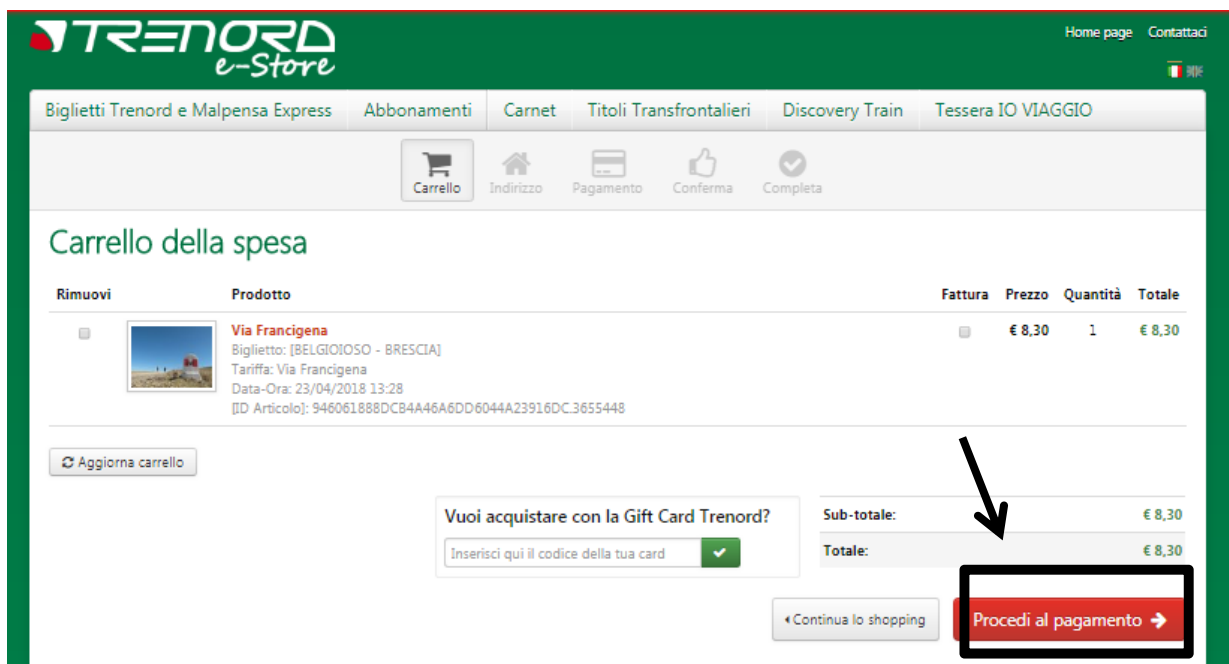

Tariffa	Quantità
Via Francigena	1
<input type="checkbox"/> Desidero ricevere il biglietto anche via SMS	

€ 8,30

Conferma

[Richiedi informazioni sul prodotto](#)

- A questo punto il prodotto è a carrello e può essere definitivamente acquistato procedendo al pagamento.

The screenshot shows the 'TRENORD e-Store' website interface. At the top, there is a navigation bar with the logo and links for 'Home page' and 'Contattaci'. Below this is a menu with categories: 'Biglietti Trenord e Malpensa Express', 'Abbonamenti', 'Carnet', 'Titoli Transfrontalieri', 'Discovery Train', and 'Tessera IO VIAGGIO'. A secondary navigation bar contains icons for 'Carrello', 'Indirizzo', 'Pagamento' (highlighted), 'Conferma', and 'Completa'. The main content area is titled 'Seleziona il metodo di pagamento' and features three radio button options: 'Carte di credito' (selected), 'Satispay', and 'PayPal'. The 'Carte di credito' option displays logos for American Express, MasterCard, Maestro, and VISA. The 'Satispay' option displays the Satispay logo. The 'PayPal' option displays logos for PayPal, Aura, Discover Network, and UnionPay EMI. At the bottom of the selection area, there are 'Indietro' and 'Avanti' buttons.