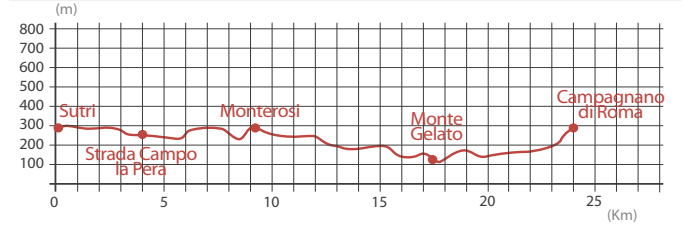

Le cascate di Monte Gelato

SLOWAYS
The Via Francigena APP

LA TROVI GRATIS SU:

Download on the App Store

GET IT ON Google play

FREE APP

Il percorso ufficiale *The official walking* della **Via Francigena** *and cycling route of* a piedi e in bicicletta, **Via Francigena**, with con navigazione GPS. *GPS navigation system.*