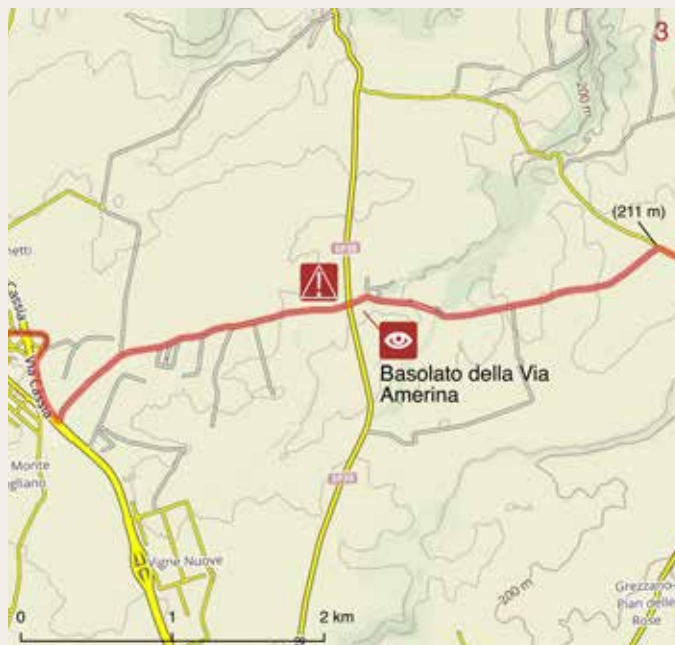

Scarica queste mappe
in formato pdf su

www.viefrancigene.org

mappe e tracce GPS *maps and GPX tracks*
dove dormire *accomodation*
credenziale *pilgrim's credential*
viaggi organizzati *organized tours*

Cultural route
of the Council of Europe
Itinéraire culturel
du Conseil de l'Europe

VIAGGI A PIEDI E IN BICI
TRASPORTO BAGAGLI
NOLEGGIO BICICLETTE
sulla VIA FRANCIGENA

WALKING AND CYCLING TOURS
LUGGAGE TRANSPORTATION
BICYCLE RENTAL
on VIA FRANCIGENA

+39 015 9526592
info@sloways.eu