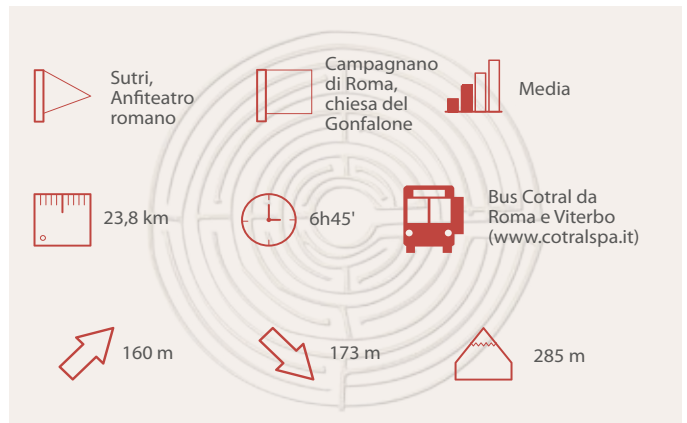

Le cascate di Monte Gelato

SLOWAYS
The Via Francigena APP

LA TROVI GRATIS SU:

Download on the App Store

GET IT ON Google play

FREE APP

Il percorso ufficiale *The official walking* della **Via Francigena** *and cycling route of* a piedi e in bicicletta, **Via Francigena**, with con navigazione GPS. *GPS navigation system.*