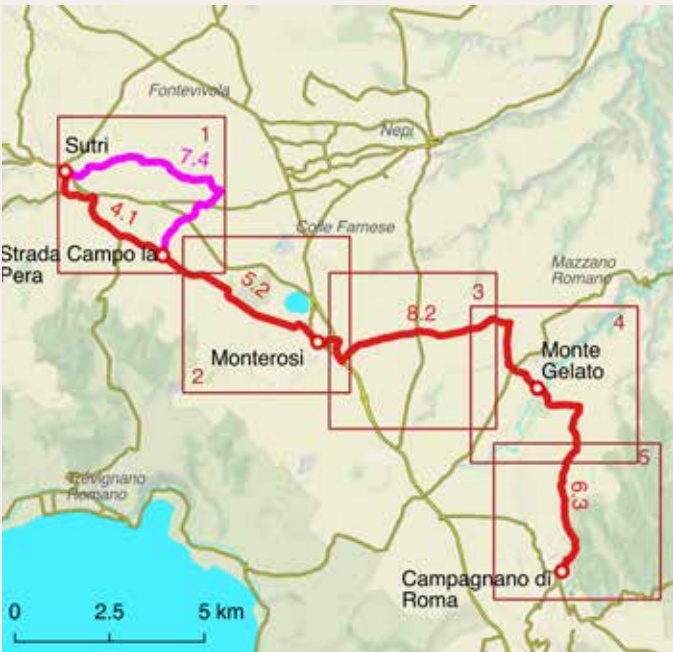

Le cascate di Monte Gelato

SLOWAYS
The Via Francigena APP

LA TROVI GRATIS SU:

Download on the App Store

GET IT ON Google play

FREE APP

Il percorso ufficiale *The official walking* della **Via Francigena** *and cycling route of* a piedi e in bicicletta, **Via Francigena**, with con navigazione GPS. *GPS navigation system.*