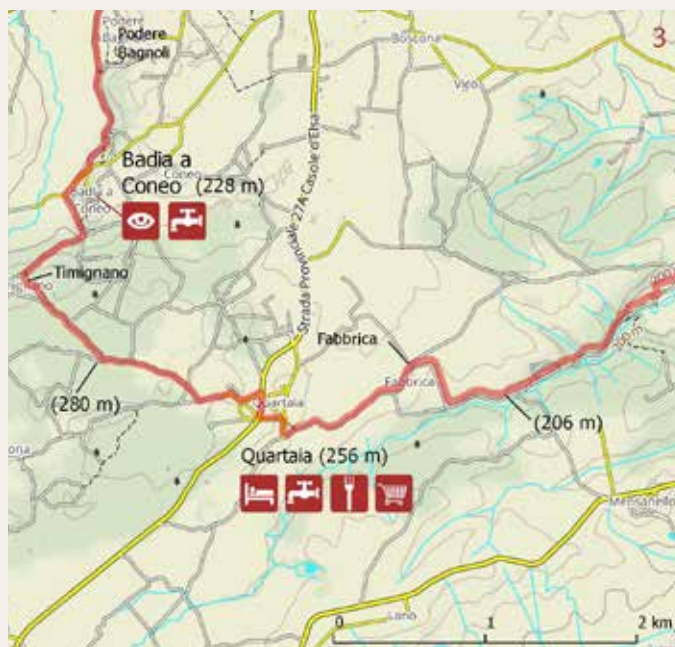

Monteriggioni - Le mura

Tra Abbazia Isola e Monteriggioni

SLOWAYS
The Via Francigena APP

LA TROVI GRATIS SU:

Download on the App Store

Google play

FREE APP

Il percorso ufficiale *The official walking and cycling route of* della **Via Francigena** *and cycling route of* a piedi e in bicicletta, **Via Francigena**, with con navigazione GPS. *GPS navigation system.*

Scarica queste mappe
in formato pdf su

www.viefrancigene.org

mappe e tracce GPS *maps and GPX tracks*
dove dormire *accomodation*
credenziale *pilgrim's credential*
viaggi organizzati *organized tours*

Cultural route
of the Council of Europe
Itinéraire culturel
du Conseil de l'Europe