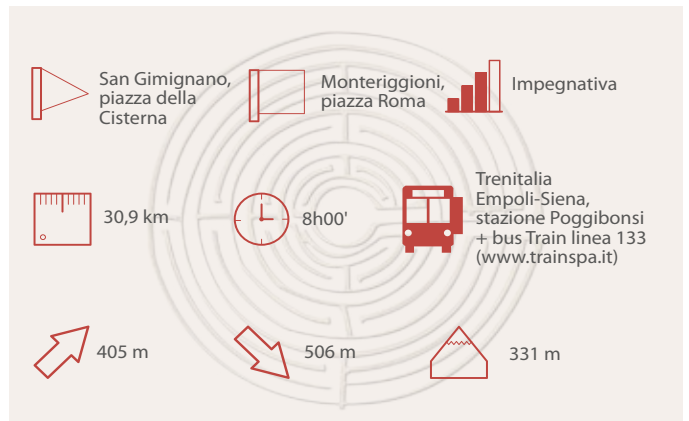

Monteriggioni - Le mura

Tra Abbazia Isola e Monteriggioni

SLOWAYS
The Via Francigena APP

LA TROVI GRATIS SU:

Download on the App Store

Google play

FREE APP

Il percorso ufficiale *The official walking and cycling route of* della **Via Francigena** *and cycling route of* a piedi e in bicicletta, **Via Francigena**, with con navigazione GPS. *GPS navigation system.*