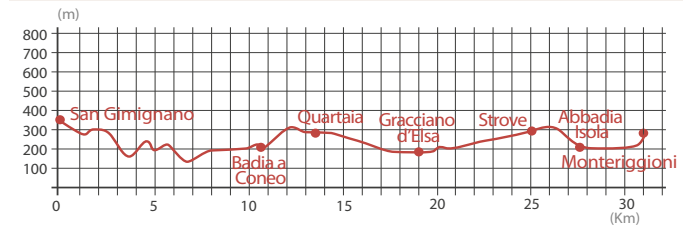

Monteriggioni - Le mura

Tra Abbazia Isola e Monteriggioni

SLOWAYS
The Via Francigena APP

LA TROVI GRATIS SU:

Download on the App Store

Google play

FREE APP

Il percorso ufficiale *The official walking and cycling route of* della **Via Francigena** *and cycling route of* a piedi e in bicicletta, **Via Francigena**, with con navigazione GPS. *GPS navigation system.*