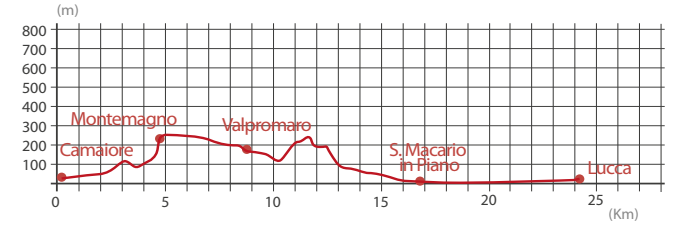

Lucca - Lungo il fiume Serchio

SLOWAYS
 The Via Francigena APP
 LA TROVI GRATIS SU:

Il percorso ufficiale *The official walking* della **Via Francigena** *and cycling route of* a piedi e in bicicletta, **Via Francigena**, with con navigazione GPS. *GPS navigation system.*