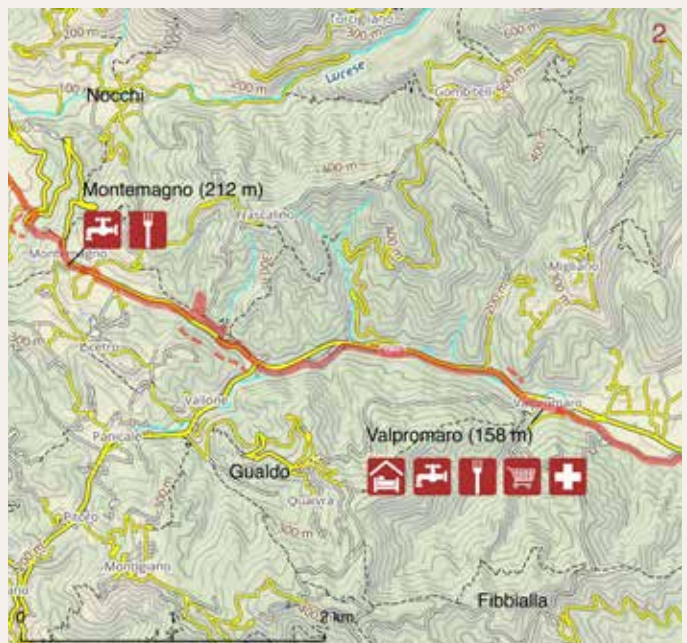

Lucca - Lungo il fiume Serchio

SLOWAYS
 The Via Francigena APP
 LA TROVI GRATIS SU:

Il percorso ufficiale *The official walking* della **Via Francigena** *and cycling route of* a piedi e in bicicletta, **Via Francigena**, with con navigazione GPS. *GPS navigation system.*

Scarica queste mappe
in formato pdf su

www.viefrancigene.org

mappe e tracce GPS *maps and GPX tracks*
dove dormire *accomodation*
credenziale *pilgrim's credential*
viaggi organizzati *organized tours*

Cultural route
of the Council of Europe
Itinéraire culturel
du Conseil de l'Europe