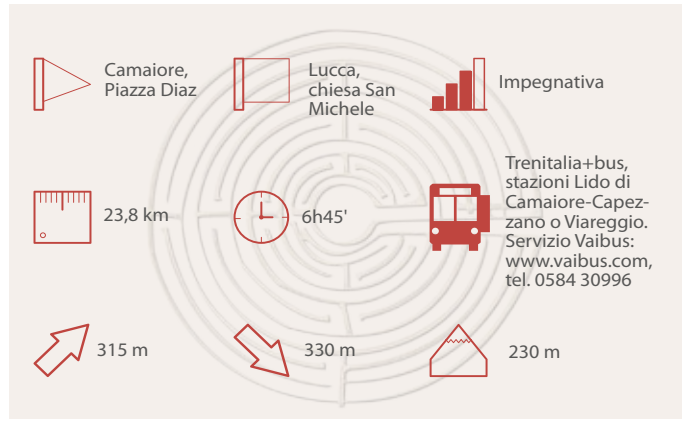

Lucca - Lungo il fiume Serchio

SLOWAYS
 The Via Francigena APP
 LA TROVI GRATIS SU:

Il percorso ufficiale *The official walking* della **Via Francigena** *and cycling route of* a piedi e in bicicletta, **Via Francigena**, with con navigazione GPS. *GPS navigation system.*