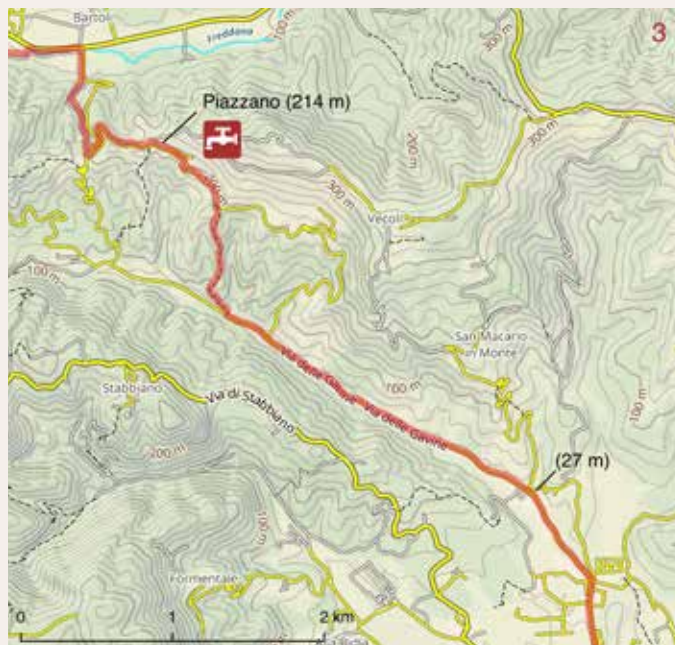

Scarica queste mappe
in formato pdf su

www.viefrancigene.org

mappe e tracce GPS *maps and GPX tracks*
dove dormire *accomodation*
credenziale *pilgrim's credential*
viaggi organizzati *organized tours*

Cultural route
of the Council of Europe
Itinéraire culturel
du Conseil de l'Europe

VIAGGI A PIEDI E IN BICI
TRASPORTO BAGAGLI
NOLEGGIO BICICLETTE
sulla VIA FRANCIGENA

WALKING AND CYCLING TOURS
LUGGAGE TRANSPORTATION
BICYCLE RENTAL
on VIA FRANCIGENA

+39 015 9526592
info@sloways.eu